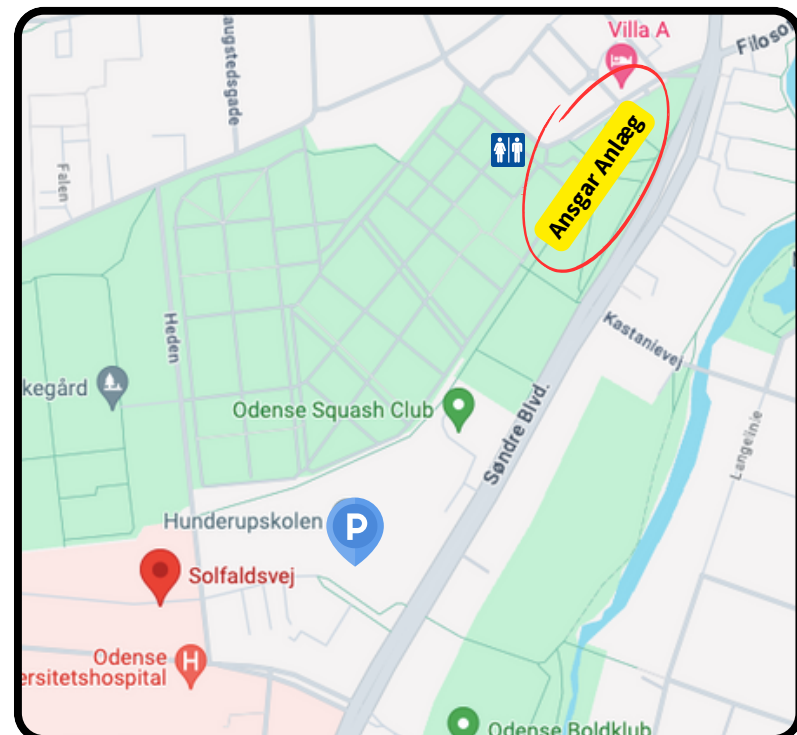

ALT DET ANDET

Forplejning

Der kan købes mad og drikke i køkken/bar gennem hele dagen. Vi tilbyder også morgenmad.

Adresse

Sønder Boulevard 3, 5000 Odense C

Parkering

Hunderupskolen, Solfaldsvej 11, 5000 Odense C
VÆR OPMÆRKSOM på forskellige regler. Tjek selv p-reglerne!

Telefon på dagen

40 71 94 55 (Ove Skregeskov)